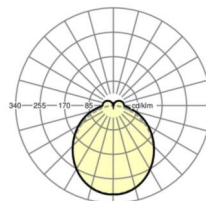

параметры

номер заказа	19475006020
код EAN	4020863409167
номер таможенного тарифа	94051190
Знак прохождения контроля	IP 20, класс защиты I, ENEC10 VDE, F, HACCP DIN10500/Food/IFS-пригодность для применения/BRC, Indoor, CE
Степень ударопрочности IK	IK03 (-20°C bis 40°C)
Температура окружения	ta -20°C в 40°C
Особые свойства	Готовность к IoT «Ready for IoT»
Гарантийный срок	5 лет
Государственные программы поддержки	BEG - государственные субсидии для энергосберегающих зданий (действительна только для Германии)

электротехника

Балласт	Электронный драйвер DALI2 (1 штука)
Мощность системы	37W
сетевое напряжение	230V/50Hz
автоматический предохранитель (пусковой ток)	13 штук/B10, 21 штук/B16, 21 штук/C10, 35 штук/C16
класс энергосбережения/Источник света	D

Оптика

Оснастка	LED, цветопередача/оттенок света CRI ≥ 80 / 4000K
Допуск для координаты цветности (MacAdam)	3SDCM
Номинальный световой поток	5682lm
Срок службы LED	50000h L80/B10 (Tq 40°C)
светоотдача светильников	152lm/W
Угол излучения	115° (C0) / 110° (C90)
UGR поп./вдоль	25.5 / 24.9

DEEP-LINK

<https://www.regiolum.de/ru/article/19475006020>

Ссылка	LED 6000lm 840
ηLB	100 %
Φ ↓/↑	90 % / 10 %
UGR поп./вдоль	25.5 / 24.9